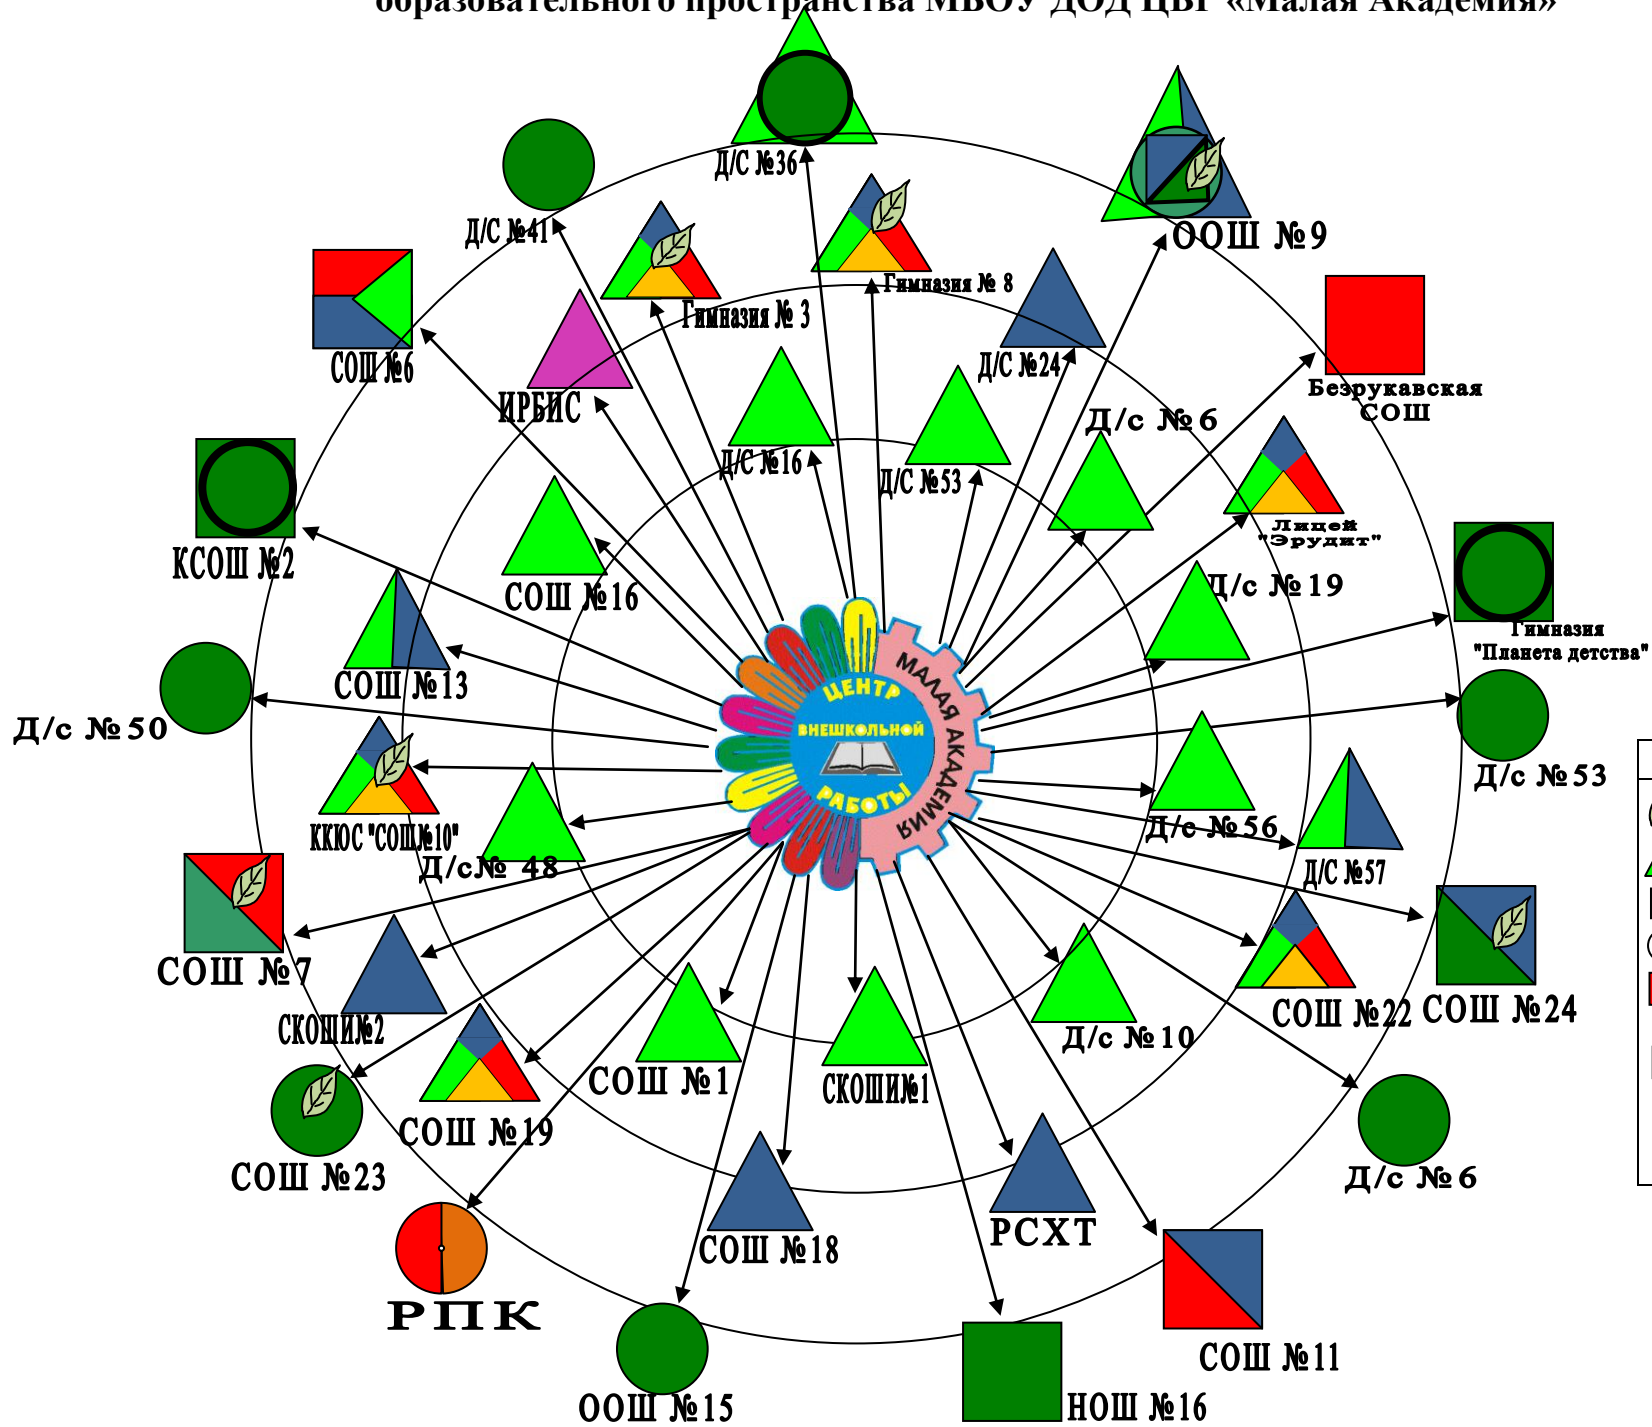

**Карта
образовательного пространства МБОУ ДОД ЦВР «Малая Академия»**

Условные обозначения:	
	- Школа «Эко-лидер»
	- Доп. обр. программы
	- ФГОС
	- Элект. курсы
	- худ-эстетическое
	- эк-биологическое
	- науч-техническое
	- спорт-техническое
	- культурологическое